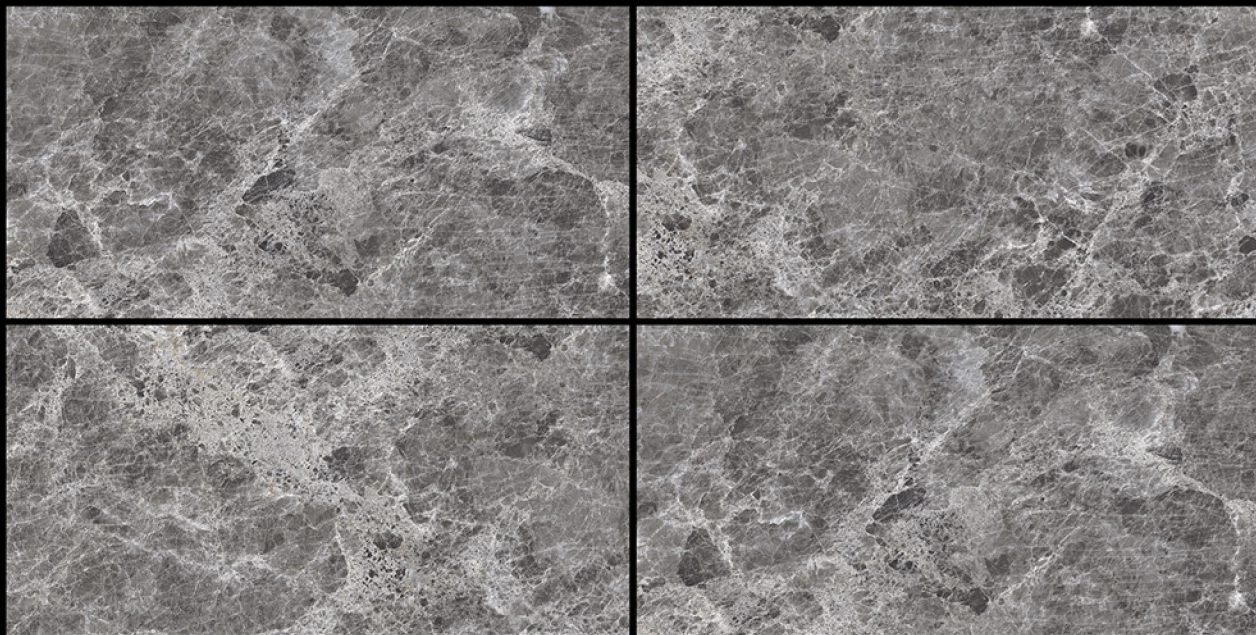

POLISHED
400 X 800 MM

4186 COSMATIC EMPRADOR NERO